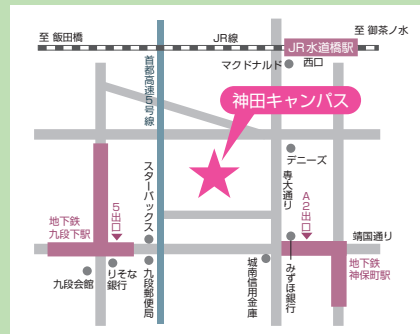

模擬授業テーマ

経済学部	やさしいGDP 統計の見方、考え方 ~景気の現状をどうつかむか~	10:30~11:20 13:45~14:35	301	経済学部 教授 田中 隆之
法学部	バケツによる水掛け行為と頭髪切断の罪責	10:30~11:20	101	法学部 准教授 佐々木 和夫
	イスラーム過激派のテロはどうして起こるのか	15:00~15:50	101	法学部 教授 広瀬 崇子
経営学部	身近な経営学・不思議な経営学	11:45~12:35 15:00~15:50	202	経営学部 教授 馬場 杉夫
商学部	マーケティング学科 目指せ、外国為替のエキスパート!	10:30~11:20 13:45~14:35	204	商学部 准教授 清水 順子
	会計学科 商学部で会計学を学ぶと何が出来るようになるのか	11:45~12:35 15:00~15:50	204	商学部 教授 菱山 淳
文学部	佛になろうとした神々	11:45~12:45	101	文学部 教授 矢野 建一
人間科学部	人間科学部で何が学べるの? 社会学ってどんな学問?	13:45~14:35	101	人間科学部 教授 宇都 榮子
ネットワーク情報学部	ネットワーク情報学部のカリキュラムと教育内容について	10:30~11:20 13:45~14:35	202	ネットワーク情報学部 教授 山下 清美

在学生企画が目白押し!

- ★ 学生トーク LIVE
- ★ 在学生の授業ノート、レポート大公開!!
- ★ 模擬裁判
- ★ 神田周辺案内 (掲示)

ご注意!

7/18(日)のオープンキャンパスは
神田キャンパスで開催です!

- 水道橋駅 (JR) 西口より徒歩7分
- 九段下駅 (地下鉄/東西線、半蔵門線、都営新宿線) 出口5より徒歩3分
- 神保町駅 (地下鉄/半蔵門線、都営新宿線、都営三田線) 出口A2より徒歩3分